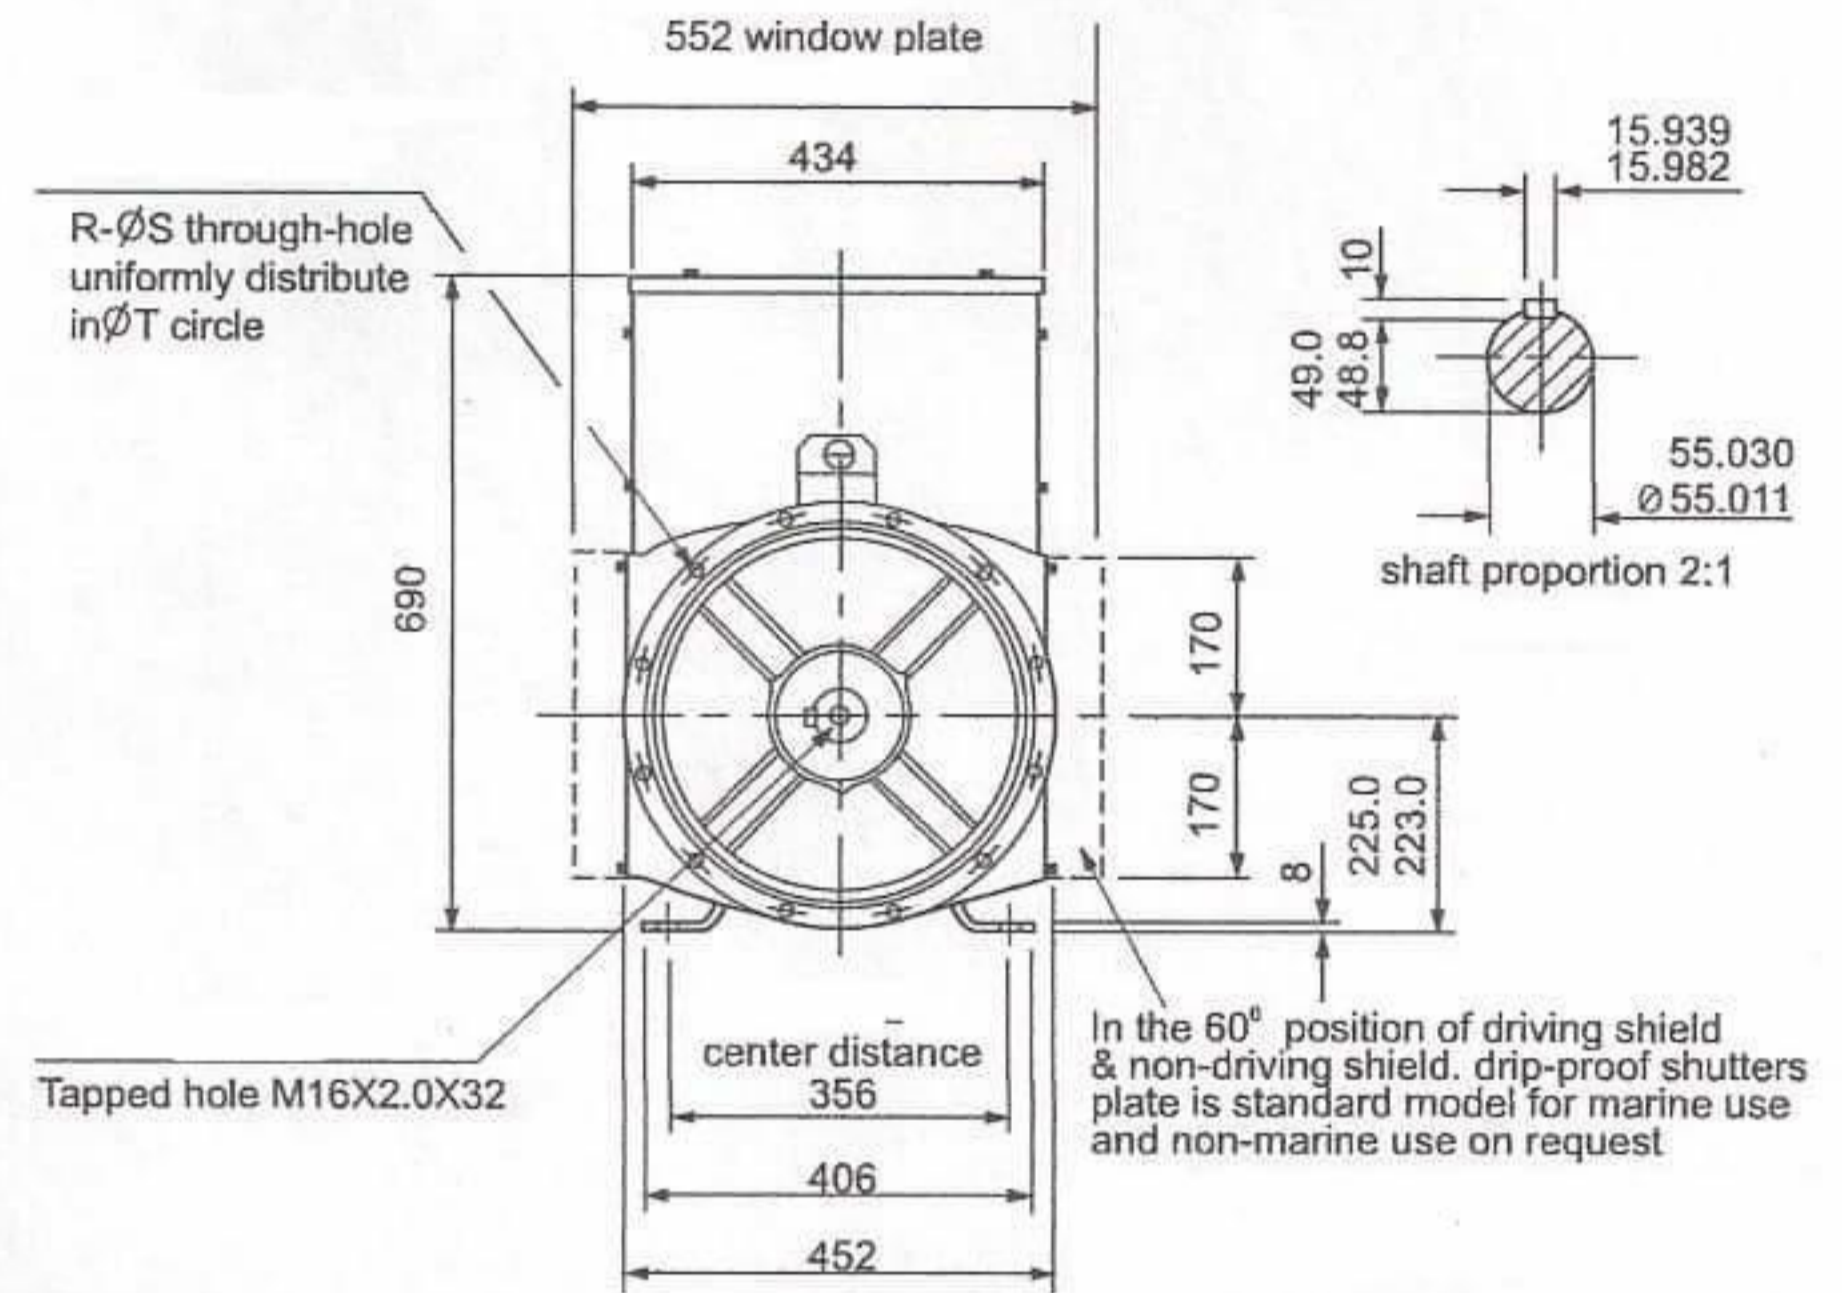

SINGLE BEARING

separable side plate

DOUBLE BEARING

separable side plate

		DIMENSION (mm)					
		Model	A	B	C	C of G	LXWXH(mm)
SAE2.4	SLG224C	734	671	233.5	323	820X540X870	
	SLG224D	734	671	233.5	333	820X540X870	
	SLG224E	824	761	323.5	348	890X540X870	
	SLG224F	824	761	323.5	358	890X540X870	
	SLG224G	869	806	368.5	373	930X540X875	
SAE3	SLG224C	710	647	210	311	820X540X870	
	SLG224D	710	647	210	321	820X540X870	
	SLG224E	800	737	300	336	890X540X870	
	SLG224F	800	737	300	346	890X540X870	
	SLG224G	845	782	345	361	930X540X875	

FLANGE (mm)						
S.A.E.NO.	D	R	S	T	W	X
2	200.5	12	11	466.7	447.6	490
3	177	12	11	428.6	409.5	451
4	200.5	12	11	381.0	361.9	451

DISC COUPLING (mm)					
S.A.E.NO.	AN	AR	AS	AT	V
8	61.9	6	11	244.4	263.4
10	53.98	8	11	295.3	314.2
11.5	39.68	8	11	333.3	352.3
14	25.40	8	13.5	438.2	466.6

DIMENSION (mm)							
Model	A	B	C	C of G	N.W(kg)	G.W(kg)	LXWXH(mm)
SLG224C	792	729	170	368	250	275	820X540X870
SLG224D	792	729	170	378	270	295	820X540X870
SLG224E	882	819	260	393	290	315	930X540X875
SLG224F	882	819	260	403	320	345	930X540X875
SLG224G	927	864	305	418	360	385	930X540X875

FLANGE (mm)					
S.A.E.NO.	R	S	T	W	X
2	12	11	466.7	447.6	495
3	12	11	428.6	409.5	451
4	12	11	381.0	361.9	403
5	8	11	333.3	314.3	356

SINGLE BEARING SAE NO SELECTOR			
	SAE8	SAE10	SAE11.5
SAE 2			•
SAE 3		•	•
SAE 4	•	•	