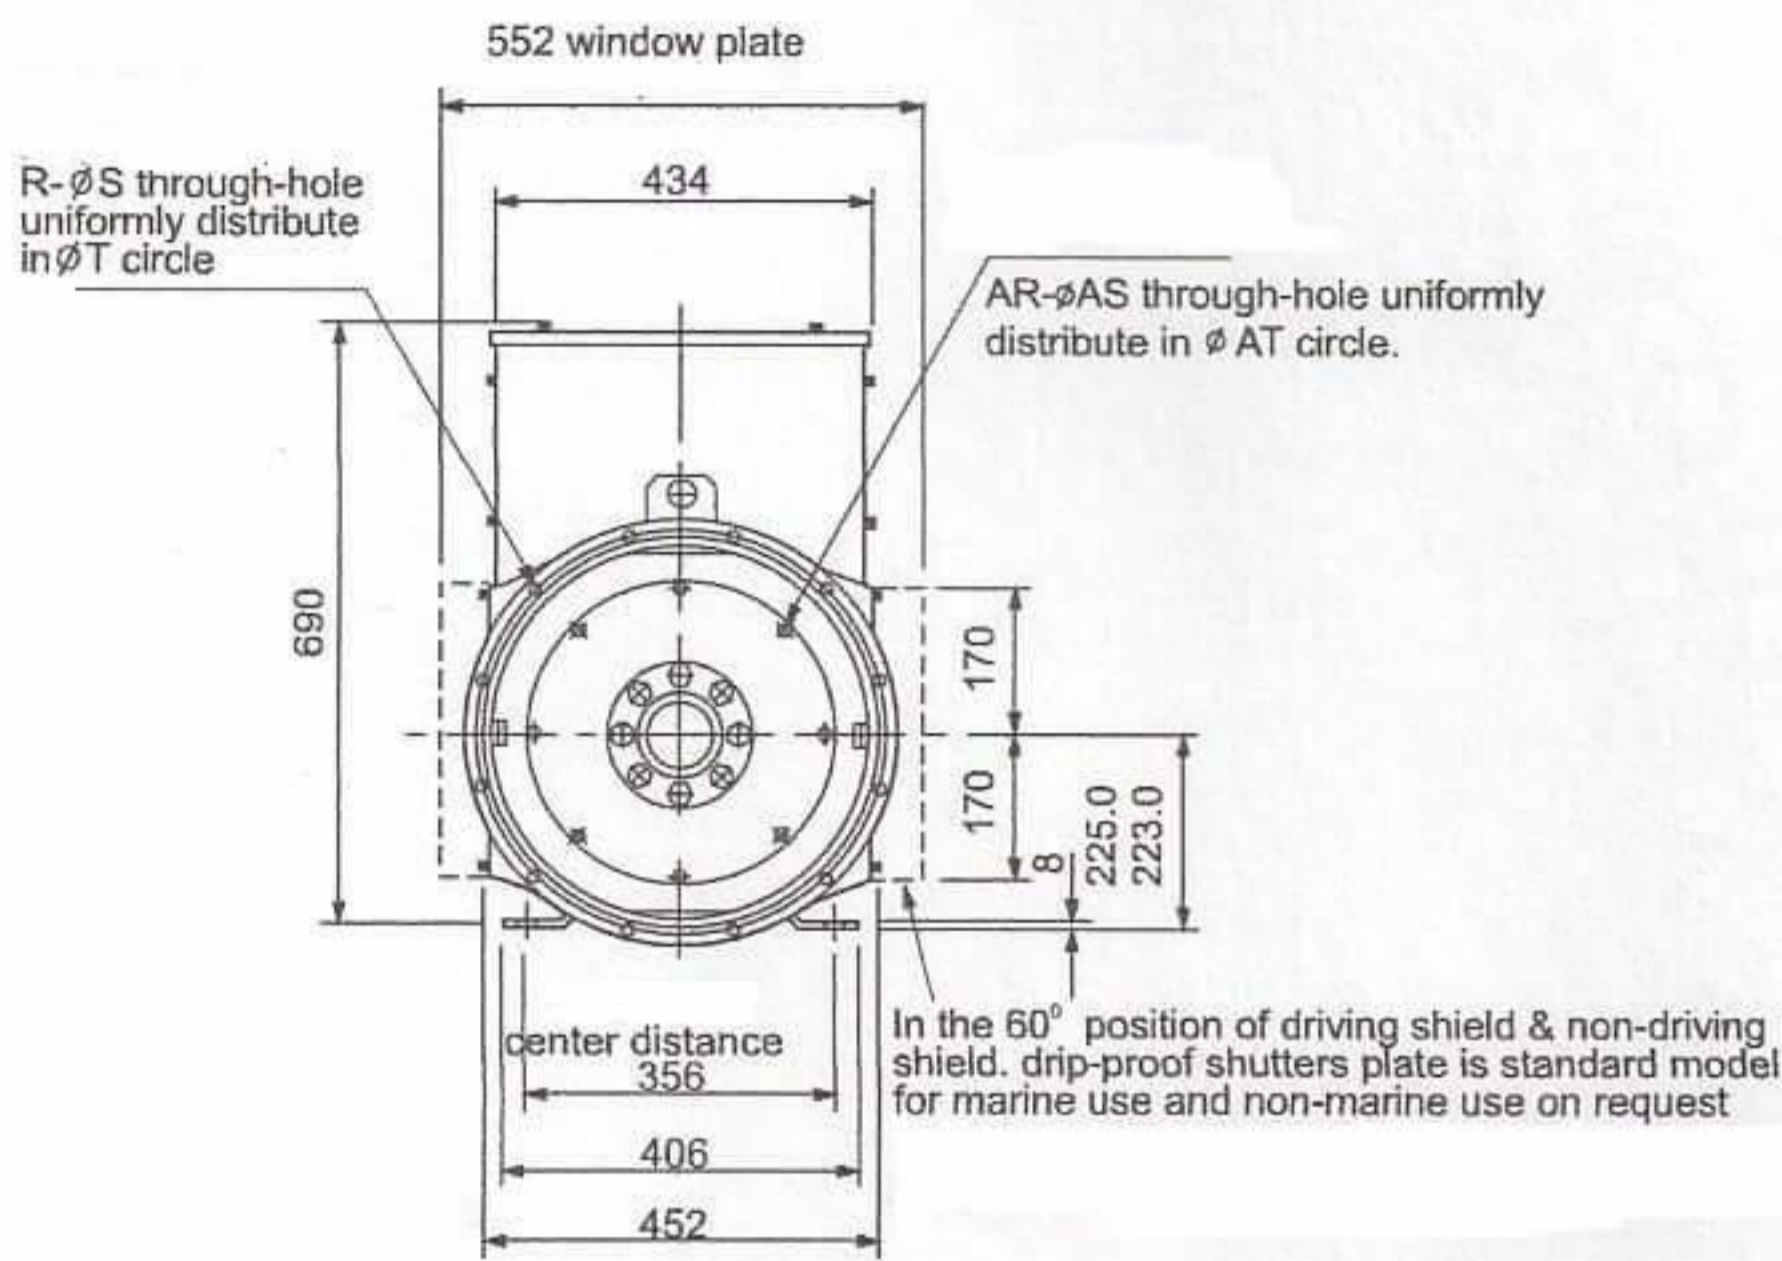

SINGLE BEARING

separable side plate

DOUBLE BEARING

separable side plate

		DIMENSION (mm)					
		Model	A	B	C	C of G	LXWXH(mm)
SAE2.4	SLG224C	734	671	233.5	323	820X540X870	
	SLG224D	734	671	233.5	333	820X540X870	
	SLG224E	824	761	323.5	348	890X540X870	
	SLG224F	824	761	323.5	358	890X540X870	
	SLG224G	869	806	368.5	373	930X540X875	
SAE3	SLG224C	710	647	210	311	820X540X870	
	SLG224D	710	647	210	321	820X540X870	
	SLG224E	800	737	300	336	890X540X870	
	SLG224F	800	737	300	346	890X540X870	
	SLG224G	845	782	345	361	930X540X875	

FLANGE (mm)						
S.A.E.NO.	D	R	S	T	W	X
2	200.5	12	11	466.7	447.6	490
3	177	12	11	428.6	409.5	451
4	200.5	12	11	381.0	361.9	451

DISC COUPLING (mm)					
S.A.E.NO.	AN	AR	AS	AT	V
8	61.9	6	11	244.4	263.4
10	53.98	8	11	295.3	314.2
11.5	39.68	8	11	333.3	352.3
14	25.40	8	13.5	438.2	466.6

DIMENSION (mm)							
Model	A	B	C	C of G	N.W(kg)	G.W(kg)	LXWXH(mm)
SLG224C	792	729	170	368	250	275	820X540X870
SLG224D	792	729	170	378	270	295	820X540X870
SLG224E	882	819	260	393	290	315	930X540X875
SLG224F	882	819	260	403	320	345	930X540X875
SLG224G	927	864	305	418	360	385	930X540X875

FLANGE (mm)					
S.A.E.NO.	R	S	T	W	X
2	12	11	466.7	447.6	495
3	12	11	428.6	409.5	451
4	12	11	381.0	361.9	403
5	8	11	333.3	314.3	356

SINGLE BEARING SAE NO SELECTOR			
	SAE8	SAE10	SAE11.5
SAE 2			•
SAE 3		•	•
SAE 4	•	•	