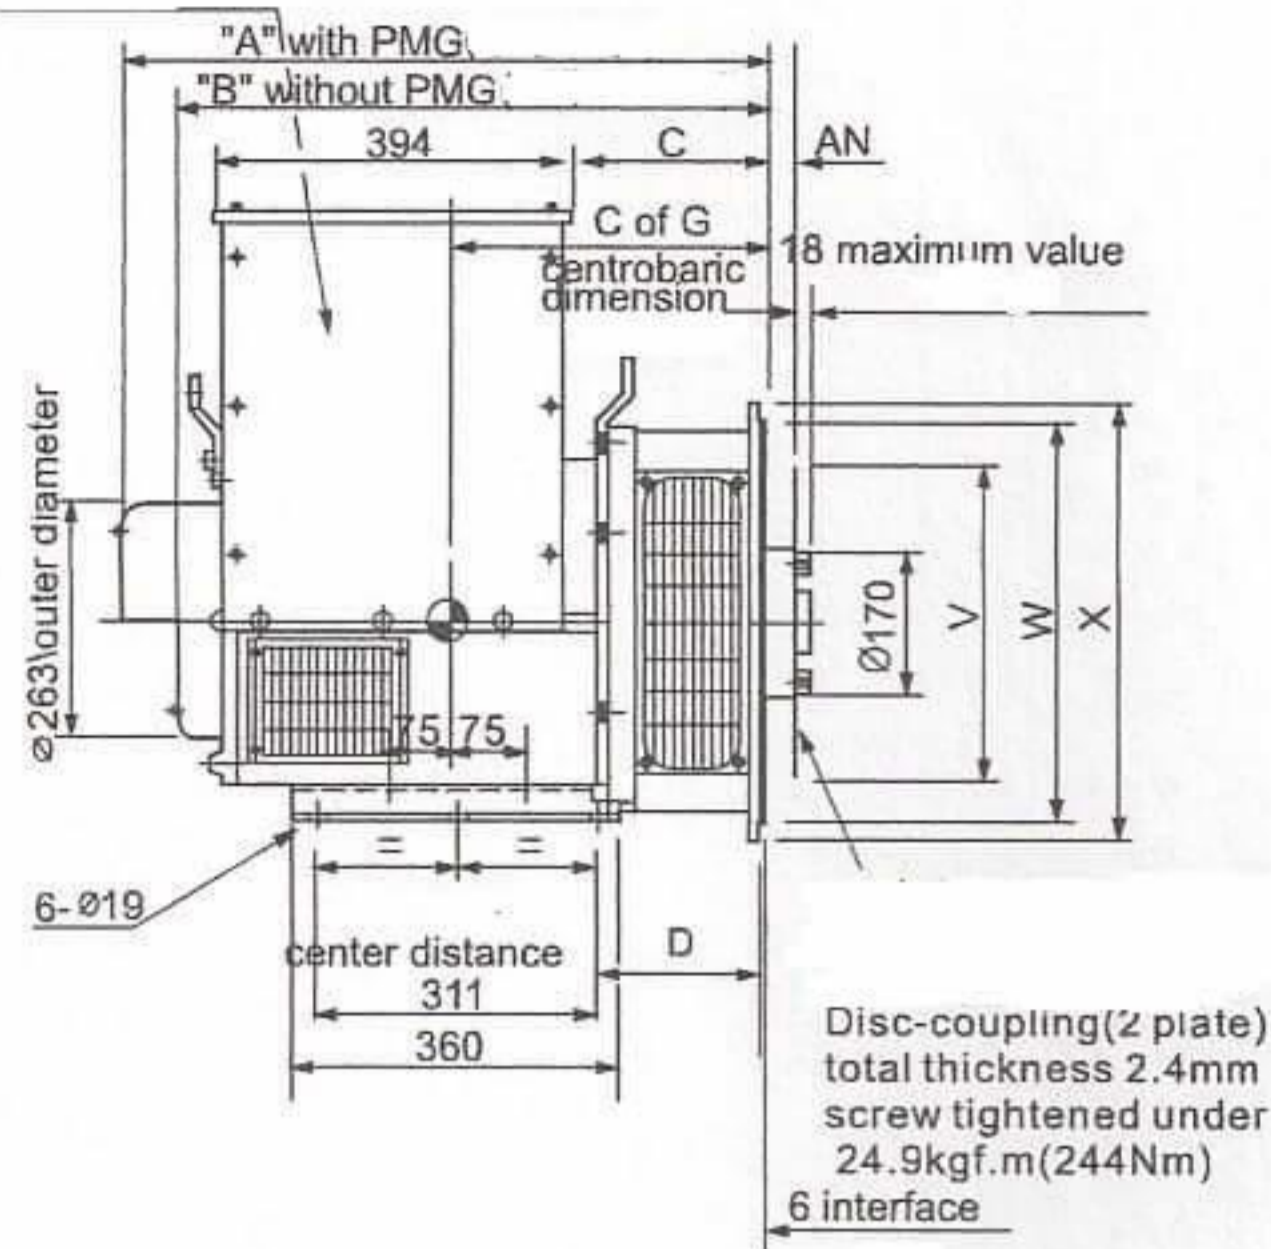

SINGLE BEARING

separable side plate

DOUBLE BEARING

separable side plate

		DIMENSION (mm)					
		Model	A	B	C	C of G	LXWXH(mm)
SAE2.4	SLG224C	734	671	233.5	323	820X540X870	
	SLG224D	734	671	233.5	333	820X540X870	
	SLG224E	824	761	323.5	348	890X540X870	
	SLG224F	824	761	323.5	358	890X540X870	
	SLG224G	869	806	368.5	373	930X540X875	
SAE3	SLG224C	710	647	210	311	820X540X870	
	SLG224D	710	647	210	321	820X540X870	
	SLG224E	800	737	300	336	890X540X870	
	SLG224F	800	737	300	346	890X540X870	
	SLG224G	845	782	345	361	930X540X875	

FLANGE (mm)						
S.A.E.NO.	D	R	S	T	W	X
2	200.5	12	11	466.7	447.6	490
3	177	12	11	428.6	409.5	451
4	200.5	12	11	381.0	361.9	451

DISC COUPLING (mm)					
S.A.E.NO.	AN	AR	AS	AT	V
8	61.9	6	11	244.4	263.4
10	53.98	8	11	295.3	314.2
11.5	39.68	8	11	333.3	352.3
14	25.40	8	13.5	438.2	466.6

DIMENSION (mm)							
Model	A	B	C	C of G	N.W(kg)	G.W(kg)	LXWXH(mm)
SLG224C	792	729	170	368	250	275	820X540X870
SLG224D	792	729	170	378	270	295	820X540X870
SLG224E	882	819	260	393	290	315	930X540X875
SLG224F	882	819	260	403	320	345	930X540X875
SLG224G	927	864	305	418	360	385	930X540X875

FLANGE (mm)					
S.A.E.NO.	R	S	T	W	X
2	12	11	466.7	447.6	495
3	12	11	428.6	409.5	451
4	12	11	381.0	361.9	403
5	8	11	333.3	314.3	356

SINGLE BEARING SAE NO SELECTOR			
	SAE8	SAE10	SAE11.5
SAE 2			•
SAE 3		•	•
SAE 4	•	•	