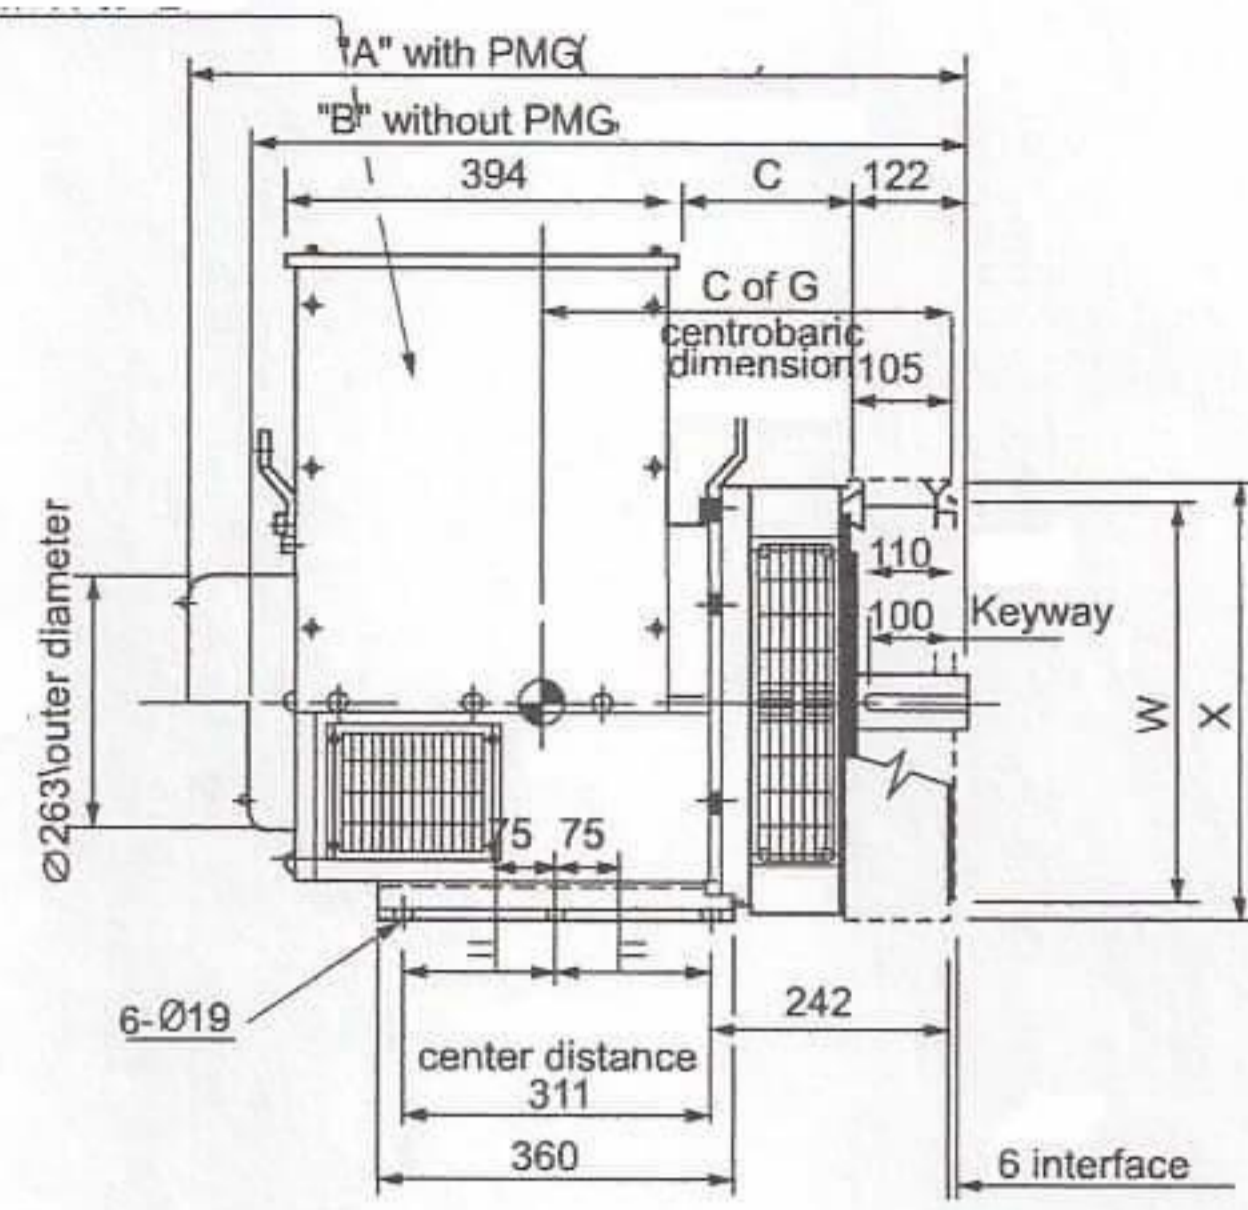

SINGLE BEARING

separable side plate

DOUBLE BEARING

separable side plate

		DIMENSION (mm)					
		Model	A	B	C	C of G	LXWXH(mm)
SAE2.4	SLG224C	734	671	233.5	323	820X540X870	
	SLG224D	734	671	233.5	333	820X540X870	
	SLG224E	824	761	323.5	348	890X540X870	
	SLG224F	824	761	323.5	358	890X540X870	
	SLG224G	869	806	368.5	373	930X540X875	
SAE3	SLG224C	710	647	210	311	820X540X870	
	SLG224D	710	647	210	321	820X540X870	
	SLG224E	800	737	300	336	890X540X870	
	SLG224F	800	737	300	346	890X540X870	
	SLG224G	845	782	345	361	930X540X875	

FLANGE (mm)						
S.A.E.NO.	D	R	S	T	W	X
2	200.5	12	11	466.7	447.6	490
3	177	12	11	428.6	409.5	451
4	200.5	12	11	381.0	361.9	451

DISC COUPLING (mm)					
S.A.E.NO.	AN	AR	AS	AT	V
8	61.9	6	11	244.4	263.4
10	53.98	8	11	295.3	314.2
11.5	39.68	8	11	333.3	352.3
14	25.40	8	13.5	438.2	466.6

DIMENSION (mm)							
Model	A	B	C	C of G	N.W(kg)	G.W(kg)	LXWXH(mm)
SLG224C	792	729	170	368	250	275	820X540X870
SLG224D	792	729	170	378	270	295	820X540X870
SLG224E	882	819	260	393	290	315	930X540X875
SLG224F	882	819	260	403	320	345	930X540X875
SLG224G	927	864	305	418	360	385	930X540X875

FLANGE (mm)					
S.A.E.NO.	R	S	T	W	X
2	12	11	466.7	447.6	495
3	12	11	428.6	409.5	451
4	12	11	381.0	361.9	403
5	8	11	333.3	314.3	356

SINGLE BEARING SAE NO SELECTOR			
	SAE8	SAE10	SAE11.5
SAE 2			•
SAE 3		•	•
SAE 4	•	•	