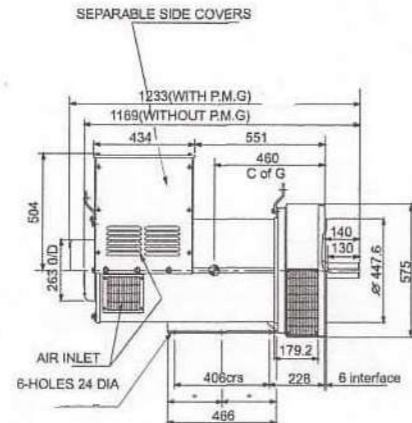

Central Georgia Generator

CGG 274

SERIES THREE-PHASE BRUSHLESS SYNCHRONOUS ALTERNATOR

CGG274 TECHNICAL DATA SHEET

SLG274J/K External dimension

SINGLE BEARING

DOUBLE BEARING

FLANGE (mm)								
S.A.E.NO.	A	B	C	D	R	S	T	W
1	1063	1000	525	202	12	12.7	530.2	511.1
2	1063	1000	525	202	12	11	466.7	447.6
3	1088.5	1023.5	548.5	225.5	12	11	428.6	409.5

DISC COUPLING (mm)					
S.A.E.NO.	AN	AR	AS	AT	V
11.5	39.68	8	11	333.3	352.3
14	25.40	8	13.5	438.2	466.6

SAE NO SELECTOR CHOWT			
	SAE10	SAE11.5	SAE14
SAE 1		•	•
SAE 2		•	
SAE 3	•		

50Hz CLASS "H"

RATINGS	Winding 311 / 0.8 Power Factor											
	Cont./125K/40°C						Cont./125K/40°C					
	3 PHASE						1 PHASE					
Duty / Temp Rise / Ambient T												
PHASE												
SERIES STAR	380	400	415									
PARALLEL STAR	190	200	208									
SERIES DELTA	220	230	240									
DOUBLE DELTA							220	230	240			
	KVA	KW	KVA	KW	KVA	KW	KVA	KW	KVA	KW	KVA	KW
SLG274C	100	80	100	80	100	80	60	48	60	48	60	48
SLG274D	114	91.2	120	96	114	91.2	68	54.4	68	54.4	68	54.4
SLG274E	140	112	140	112	140	112	85	68	85	68	85	68
SLG274F	160	128	160	128	160	128	96	76.8	96	76.8	96	76.8
SLG274G	180	144	180	144	180	144	108	86.4	108	86.4	108	86.4
SLG274H	200	160	200	160	200	160	120	96	120	96	120	96
SLG274J	230	184	230	184	230	184	138	110.4	138	110.4	138	110.4
SLG274K	250	200	250	200	250	200	150	120	150	120	150	120