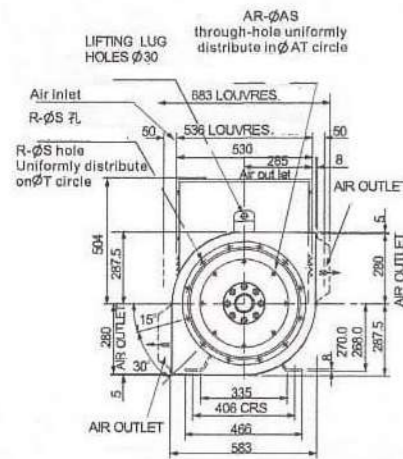

Central Georgia Generator

CGG 274

SERIES THREE-PHASE BRUSHLESS SYNCHRONOUS ALTERNATOR

CGG274 TECHNICAL DATA SHEET

SLG274J/K External dimension

SINGLE BEARING

DOUBLE BEARING

FLANGE (mm)								
S.A.E.NO.	A	B	C	D	R	S	T	W
1	1063	1000	525	202	12	12.7	530.2	511.1
2	1063	1000	525	202	12	11	466.7	447.6
3	1088.5	1023.5	548.5	225.5	12	11	428.6	409.5

DISC COUPLING (mm)					
S.A.E.NO.	AN	AR	AS	AT	V
11.5	39.68	8	11	333.3	352.3
14	25.40	8	13.5	438.2	466.6

SAE NO SELECTOR CHOWT			
	SAE10	SAE11.5	SAE14
SAE 1		•	•
SAE 2		•	
SAE 3	•		

50Hz CLASS "H"

RATINGS	Winding 311 / 0.8 Power Factor											
	Cont./125K/40°C						Cont./125K/40°C					
	3 PHASE						1 PHASE					
Duty / Temp Rise / Ambient T												
PHASE												
SERIES STAR	380	400	415									
PARALLEL STAR	190	200	208									
SERIES DELTA	220	230	240									
DOUBLE DELTA							220	230	240			
	KVA	KW	KVA	KW	KVA	KW	KVA	KW	KVA	KW	KVA	KW
SLG274C	100	80	100	80	100	80	60	48	60	48	60	48
SLG274D	114	91.2	120	96	114	91.2	68	54.4	68	54.4	68	54.4
SLG274E	140	112	140	112	140	112	85	68	85	68	85	68
SLG274F	160	128	160	128	160	128	96	76.8	96	76.8	96	76.8
SLG274G	180	144	180	144	180	144	108	86.4	108	86.4	108	86.4
SLG274H	200	160	200	160	200	160	120	96	120	96	120	96
SLG274J	230	184	230	184	230	184	138	110.4	138	110.4	138	110.4
SLG274K	250	200	250	200	250	200	150	120	150	120	150	120