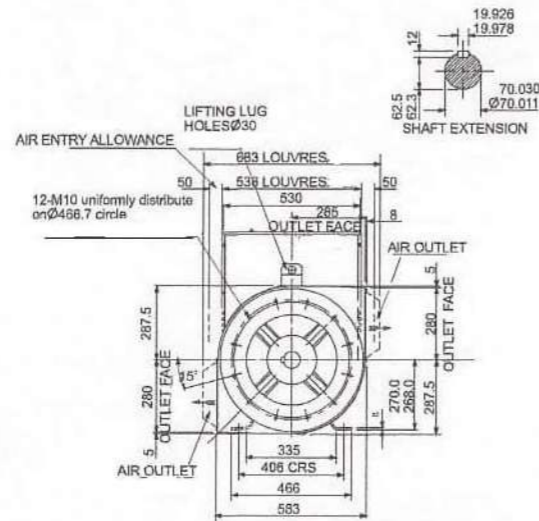

Central Georgia Generator

CGG 274

SERIES THREE-PHASE BRUSHLESS SYNCHRONOUS ALTERNATOR

CGG274 TECHNICAL DATA SHEET

SLG274J/K External dimension

SINGLE BEARING

DOUBLE BEARING

FLANGE (mm)								
S.A.E.NO.	A	B	C	D	R	S	T	W
1	1063	1000	525	202	12	12.7	530.2	511.1
2	1063	1000	525	202	12	11	466.7	447.6
3	1088.5	1023.5	548.5	225.5	12	11	428.6	409.5

DISC COUPLING (mm)					
S.A.E.NO.	AN	AR	AS	AT	V
11.5	39.68	8	11	333.3	352.3
14	25.40	8	13.5	438.2	466.6

SAE NO SELECTOR CHOWT			
	SAE10	SAE11.5	SAE14
SAE 1		•	•
SAE 2		•	
SAE 3	•		

50Hz CLASS "H"

RATINGS	Winding 311 / 0.8 Power Factor											
	Cont./125K/40°C						Cont./125K/40°C					
	3 PHASE						1 PHASE					
Duty / Temp Rise / Ambient T												
PHASE												
SERIES STAR	380	400	415									
PARALLEL STAR	190	200	208									
SERIES DELTA	220	230	240									
DOUBLE DELTA							220	230	240			
	KVA	KW	KVA	KW	KVA	KW	KVA	KW	KVA	KW	KVA	KW
SLG274C	100	80	100	80	100	80	60	48	60	48	60	48
SLG274D	114	91.2	120	96	114	91.2	68	54.4	68	54.4	68	54.4
SLG274E	140	112	140	112	140	112	85	68	85	68	85	68
SLG274F	160	128	160	128	160	128	96	76.8	96	76.8	96	76.8
SLG274G	180	144	180	144	180	144	108	86.4	108	86.4	108	86.4
SLG274H	200	160	200	160	200	160	120	96	120	96	120	96
SLG274J	230	184	230	184	230	184	138	110.4	138	110.4	138	110.4
SLG274K	250	200	250	200	250	200	150	120	150	120	150	120