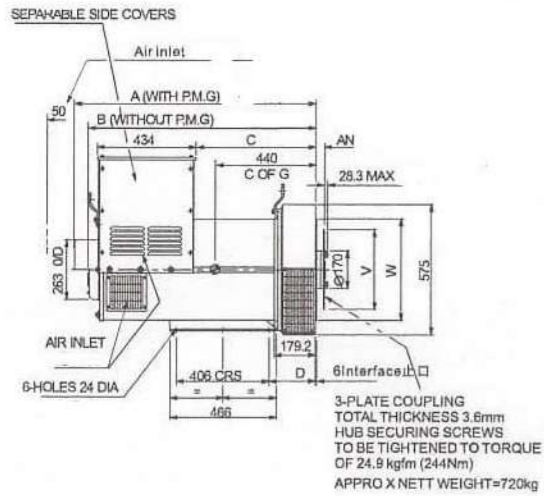

Central Georgia Generator

CGG 274

SERIES THREE-PHASE BRUSHLESS SYNCHRONOUS ALTERNATOR

CGG274 TECHNICAL DATA SHEET

SLG274J/K External dimension

SINGLE BEARING

DOUBLE BEARING

FLANGE (mm)								
S.A.E.NO.	A	B	C	D	R	S	T	W
1	1063	1000	525	202	12	12.7	530.2	511.1
2	1063	1000	525	202	12	11	466.7	447.6
3	1088.5	1023.5	548.5	225.5	12	11	428.6	409.5

DISC COUPLING (mm)					
S.A.E.NO.	AN	AR	AS	AT	V
11.5	39.68	8	11	333.3	352.3
14	25.40	8	13.5	438.2	466.6

SAE NO SELECTOR CHOWT			
	SAE10	SAE11.5	SAE14
SAE 1		•	•
SAE 2		•	
SAE 3	•		

50Hz CLASS "H"

RATINGS	Winding 311 / 0.8 Power Factor											
	Cont./125K/40°C						Cont./125K/40°C					
	3 PHASE						1 PHASE					
Duty / Temp Rise / Ambient T												
PHASE												
SERIES STAR	380	400	415									
PARALLEL STAR	190	200	208									
SERIES DELTA	220	230	240									
DOUBLE DELTA							220	230	240			
	KVA	KW	KVA	KW	KVA	KW	KVA	KW	KVA	KW	KVA	KW
SLG274C	100	80	100	80	100	80	60	48	60	48	60	48
SLG274D	114	91.2	120	96	114	91.2	68	54.4	68	54.4	68	54.4
SLG274E	140	112	140	112	140	112	85	68	85	68	85	68
SLG274F	160	128	160	128	160	128	96	76.8	96	76.8	96	76.8
SLG274G	180	144	180	144	180	144	108	86.4	108	86.4	108	86.4
SLG274H	200	160	200	160	200	160	120	96	120	96	120	96
SLG274J	230	184	230	184	230	184	138	110.4	138	110.4	138	110.4
SLG274K	250	200	250	200	250	200	150	120	150	120	150	120